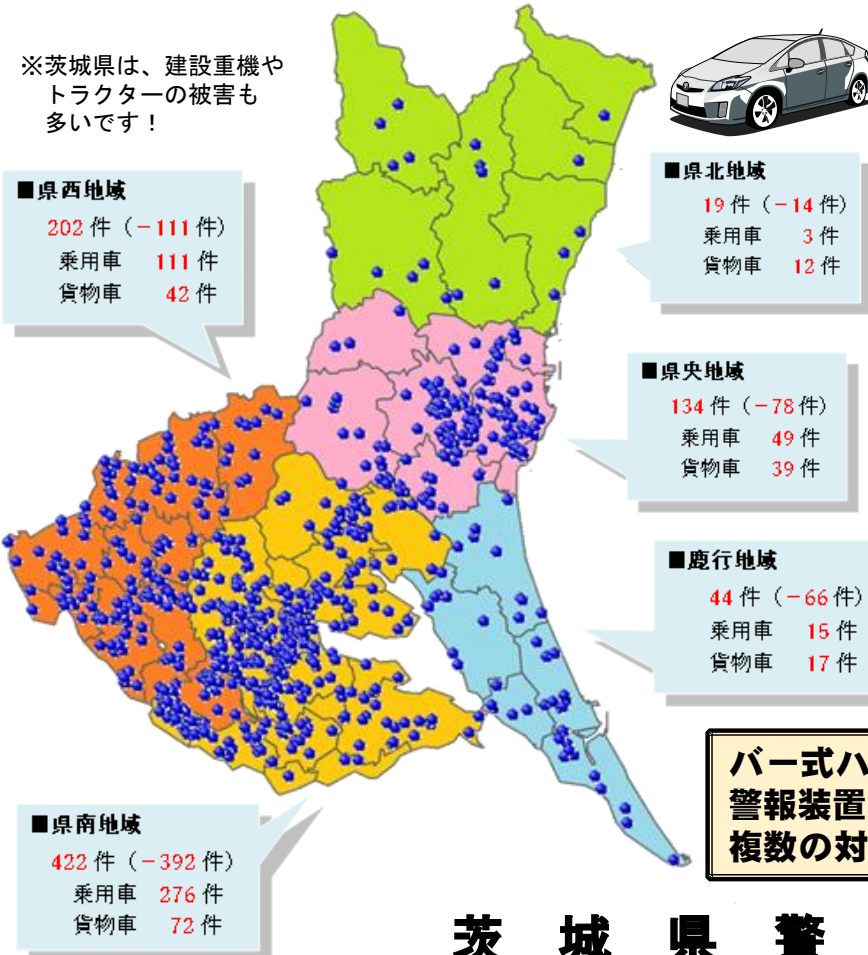

全国市町村別自動車盗ワースト200に

茨城県の30市町が入っています！

自動車盗全国順位（令和2年中）

順位	県	件数	順位	県	件数	順位	県	件数
1	茨城	821	17	滋賀	65	33	和歌山	13
2	大阪	789	18	三重	52	34	山形	10
3	千葉	670	19	長野	42	35	福井	10
4	愛知	500	20	沖縄	42	36	徳島	10
5	埼玉	460	21	宮城	37	37	愛媛	10
6	神奈川	213	22	新潟	37	38	佐賀	10
7	兵庫	197	23	山梨	27	39	長崎	10
8	栃木	180	24	熊本	27	40	大分	8
9	京都	133	25	奈良	25	41	宮崎	8
10	岐阜	114	26	広島	25	42	鳥取	7
11	群馬	113	27	鹿児島	21	43	山口	7
12	警視庁	96	28	富山	20	44	岩手	6
13	福岡	91	29	岡山	19	45	香川	6
14	北海道	84	30	石川	14	46	高知	6
15	福島	79	31	青森	13	47	島根	5
16	静岡	65	32	秋田	13			

自動車盗全国市町村別順位（令和2年中）

順位	市町村	件数	順位	市町村	件数
1	つくば市	139	56	阿見町	20
4	土浦市	56	68	茨城町	18
6	水戸市	52	74	小美玉市	17
10	牛久市	43	86	笠間市	15
14	坂東市	39	91	かすみがうら市	14
16	守谷市	38	100	結城市	13
22	常総市	30	101	神栖市	13
23	筑西市	30	102	境町	13
25	ひたちなか市	29	114	桜川市	12
33	稲敷市	25	135	古河市	10
34	つくばみらい市	25	151	鹿嶋市	9
38	取手市	24	152	鉾田市	9
46	龍ヶ崎市	21	163	行方市	8
47	下妻市	21	179	大洗町	7
55	石岡市	20	180	八千代町	7

全国市町村数1,718 区198

茨城県内の市町村では、一つの都道府県と同等かそれ以上に自動車盗が起きています。

※茨城県は、建設重機やトラクターの被害も多いです！

被害多発車種

順位	乗用車	貨物車
1	プリウス	ハイエース
2	ランドクルーザー	エルフ
3	レクサス	フォワード
4	ヴェゼル	キャンター
5	アルファード	ハイゼット
6	ハリアー	レンジャー
7	クラウン	ファイター
8	スカイライン	ギガ