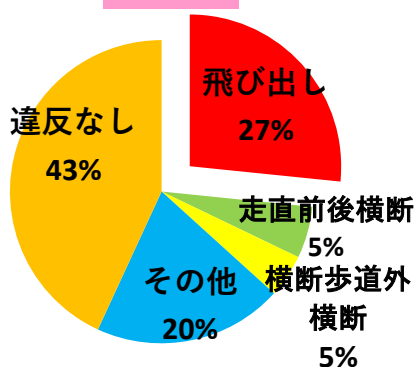

交通安全かわら版

令和6年4月
茨城県警察本部交通総務課
NO. 11

～小学生・中学生の交通事故防止～

小学生、中学生の皆さん！

新入学・新学期の交通事故にご注意を！！

小・中学生の歩行者自転車死傷者数【過去5年間（R1～R5・4月～9月）】

新入学や新学期以降、小・中学生の歩行中・自転車乗用中の交通事故が増加する傾向にあります！！

小・中学生の歩行者・自転車の交通事故の特徴

歩行者は飛び出しが、自転車は安全不確認が多い

目的別

特に登下校中の事故が多い

原因別

歩行者

自転車

小・中学生の皆さんへ

新しい場所や環境に慣れてくると、道路でふざけたり、飛び出すなど、交通事故にあう危険性が高まります。通学時だけでなく、買い物や友達の家へ行くときも、交通ルールは必ず守りましょう。

保護者の皆さまへ

子供と一緒に通学路の安全を点検し、飛び出しの危険性を繰り返し指導しましょう。また、自転車に乗る際はヘルメットを必ず着用して、左右の安全確認をさせるようにしましょう。