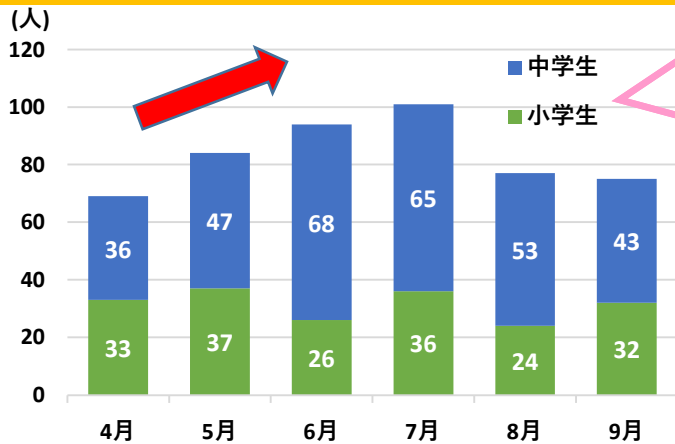

交通安全かわら版

令和6年4月
茨城県警察本部交通総務課
NO. 11

～小学生・中学生の交通事故防止～

小学生、中学生の皆さん！

新入学・新学期の交通事故にご注意を！！

小・中学生の歩行者自転車死傷者数【過去5年間（R1～R5・4月～9月）】

新入学や新学期以降、小・中学生の歩行中・自転車乗用中の交通事故が増加する傾向にあります！！

小・中学生の歩行者・自転車の交通事故の特徴

歩行者は飛び出しが、自転車は安全不確認が多い

目的別

特に登下校中の事故が多い

原因別

歩行者

自転車

小・中学生の皆さんへ

新しい場所や環境に慣れてくると、道路でふざけたり、飛び出すなど、交通事故にあう危険性が高まります。通学時だけでなく、買い物や友達の家へ行くときも、交通ルールは必ず守りましょう。