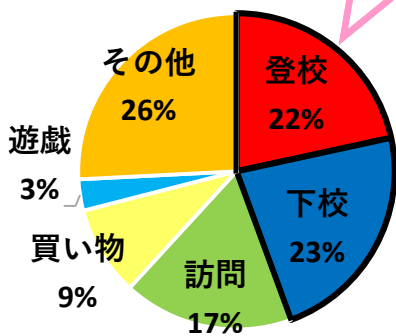

交通安全かわら版

令和6年4月
茨城県警察本部交通総務課
NO. 11

～小学生・中学生の交通事故防止～

小学生、中学生の皆さん！

新入学・新学期の交通事故にご注意を！！

小・中学生の歩行者自転車死傷者数【過去5年間（R1～R5・4月～9月）】

新入学や新学期以降、小・中学生の歩行中・自転車乗用中の交通事故が増加する傾向にあります！！

小・中学生の歩行者・自転車の交通事故の特徴

歩行者は飛び出しが、自転車は安全不確認が多い

目的別

特に登下校中の事故が多い

原因別

歩行者

自転車

小・中学生の皆さんへ

新しい場所や環境に慣れてくると、道路でふざけたり、飛び出すなど、交通事故にあう危険性が高まります。通学時だけでなく、買い物や友達の家へ行くときも、交通ルールは必ず守りましょう。