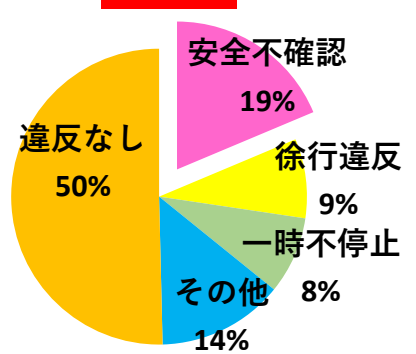

交通安全かわら版

令和6年4月
茨城県警察本部交通総務課
NO. 11

～小学生・中学生の交通事故防止～

小学生、中学生の皆さん！

新入学・新学期の交通事故にご注意を！！

小・中学生の歩行者自転車死傷者数【過去5年間（R1～R5・4月～9月）】

新入学や新学期以降、小・中学生の歩行中・自転車乗用中の交通事故が増加する傾向にあります！！

小・中学生の歩行者・自転車の交通事故の特徴

歩行者は飛び出しが、自転車は安全不確認が多い

目的別

特に登下校中の事故が多い

原因別

歩行者

自転車

小・中学生の皆さんへ

新しい場所や環境に慣れてくると、道路でふざけたり、飛び出すなど、交通事故にあう危険性が高まります。通学時だけでなく、買い物や友達の家へ行くときも、交通ルールは必ず守りましょう。

保護者の皆さまへ

子供と一緒に通学路の安全を点検し、飛び出しの危険性を繰り返し指導しましょう。また、自転車に乗る際はヘルメットを必ず着用して、左右の安全確認をさせるようにしましょう。